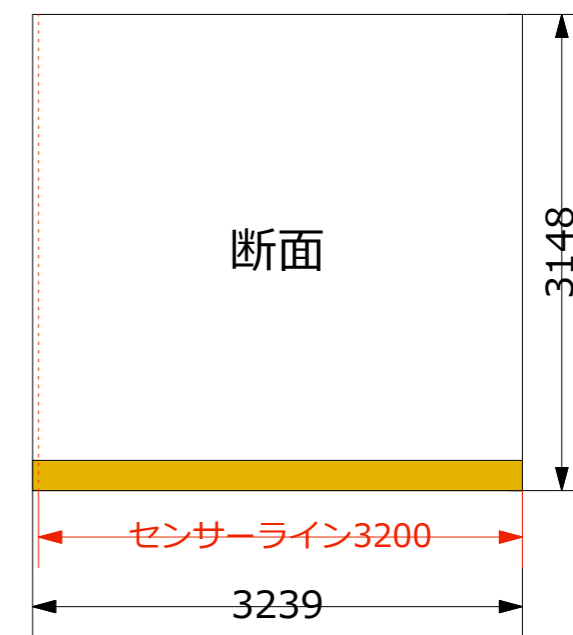

搬入EV

躯体設備込み図面

リーホースタジオAスタジオ図面 1/50(A3)

〒136-0075 東京都江東区新砂3-5-33 DPL南砂4階

営業時間 9:00~22:00

電話 080-7832-9855

FAX 03-3615-3377