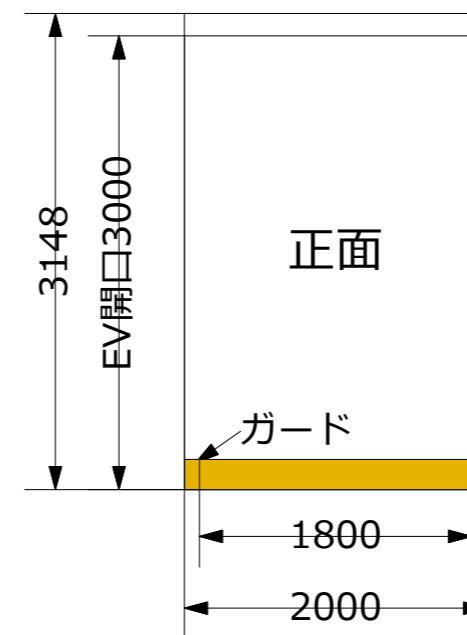

搬入EV

躯体設備込み図面

リーホースタジオAスタジオ図面 1/50(A3)

〒136-0075 東京都江東区新砂3-5-33 DPL南砂4階

営業時間 9:00~22:00

電話 080-7832-9855

FAX 03-3615-3377