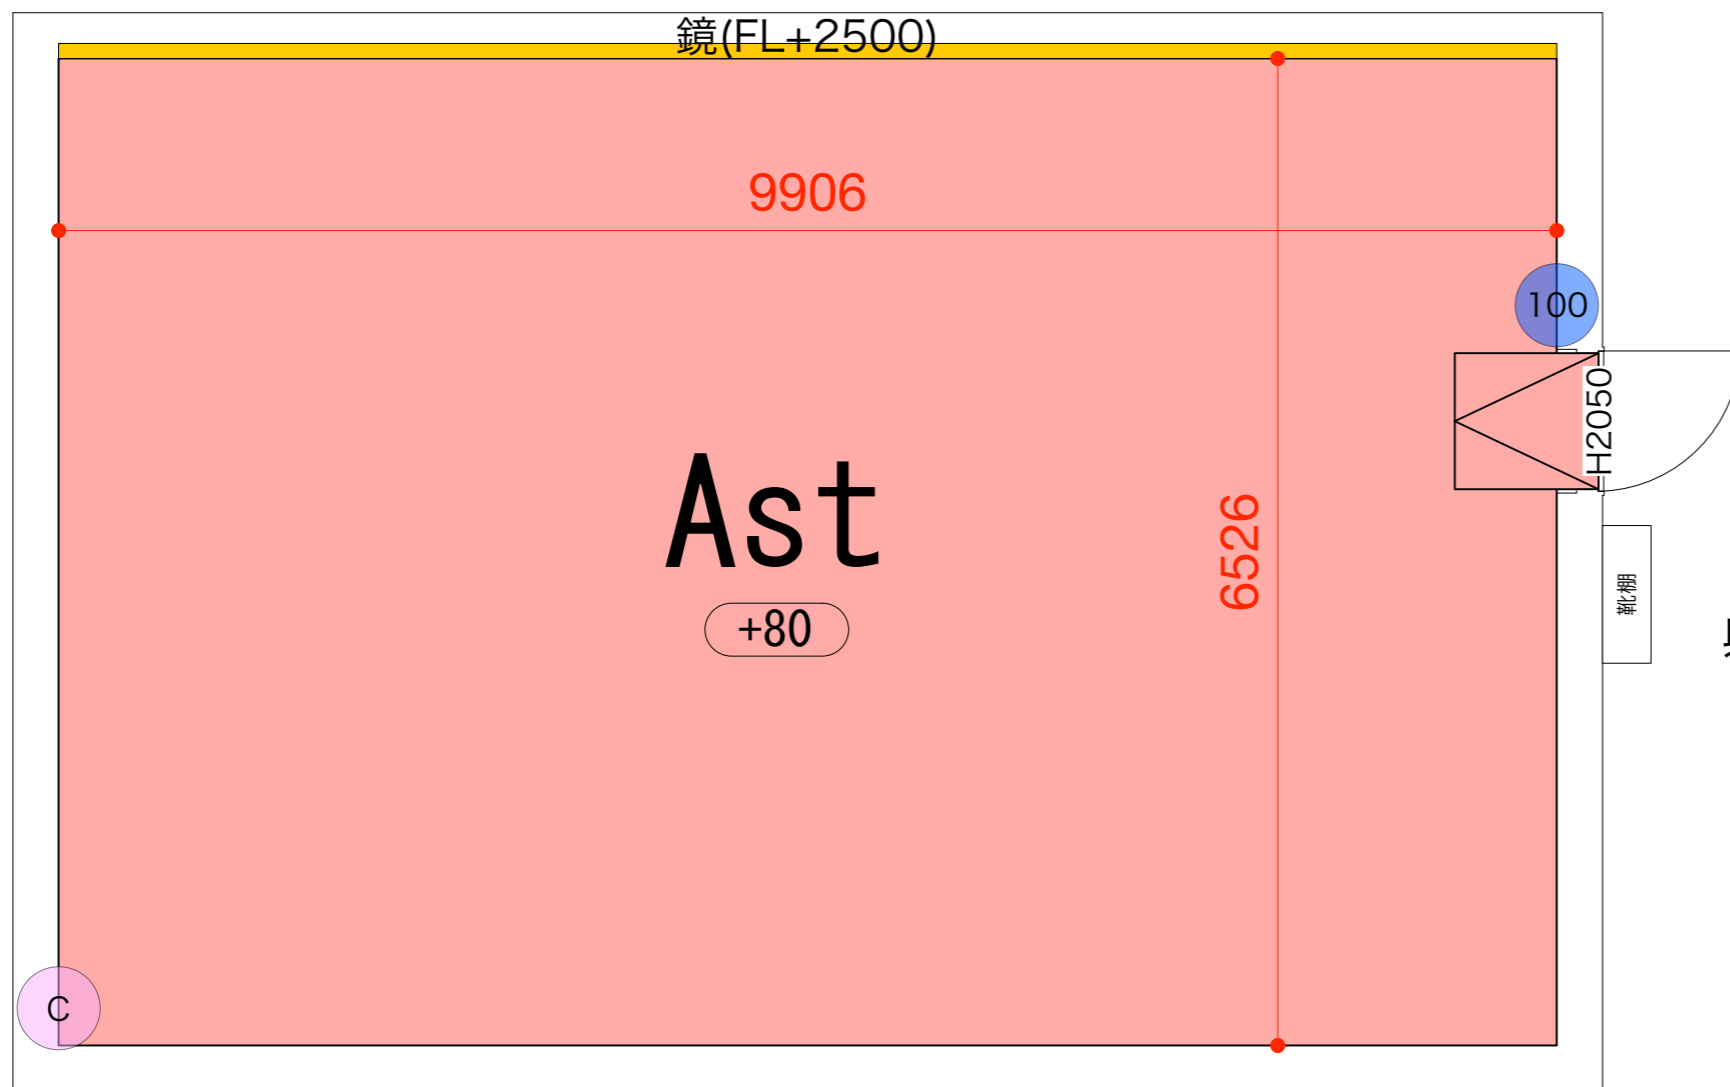

搬入EV

躯体設備込み図面

リーホースタジオAスタジオ図面 1/50(A3)

〒136-0075 東京都江東区新砂3-5-33 DPL南砂4階

営業時間 9:00~22:00

電話 080-7832-9855

FAX 03-3615-3377